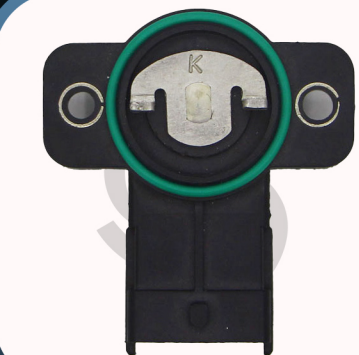

سنسور دریچه گاز پراید زیمنس

SD-08

SD-09

سنسور دریچه گاز زیمنس جدید

SD-10

سنسور دریچه گاز زیمنس همه کاره

SD-11

سنسور دریچه گاز سمند موتور ملی