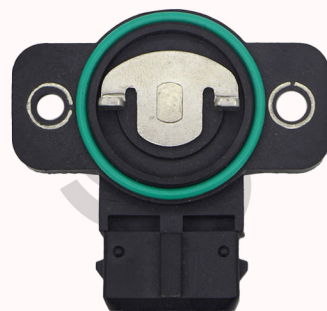

SD-07

سنسور دریچه گاز پراید زیمنس